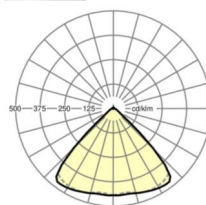

CARACTÉRISTIQUES

Numéro de commande	19410004034
Numéro EAN	4020863398799
Tarif des douanes	94051190
Marque de certification	IP 20, Classe d'isolation I, ENEC10 VDE, F, HACCP DIN10500/Food/IFS-pertinence liée à l'application/BRC, Intérieur, CE
Degré de résistance aux chocs IK	IK03 (-20°C bis 35°C)
Température ambiante	ta -20°C à 35°C
Durée de la garantie	5 Années
Programmes d'aide de l'État	BEG - subvention fédérale pour les bâtiments performants (valable uniquement pour l'Allemagne)

ÉLECTROTECHNIQUE

Ballast	Pilote électronique (1 pièce)
Puissance du système	53W
Tension secteur	230V/50Hz
Classe de efficacité énergétique/Source de lumière	D

ÉCLAIRAGISME

Équipement	LED, Rendu des couleurs/Température de couleur CRI ≥ 80 / 4000K
Tolérance de localisation chromatique (MacAdam)	3SDCM
Groupe de risque photobiologique (Luminaire)	RG1
Flux lumineux nominal	8196lm
Longévité des sources LED	50000h L80/B10 (Tq 35°C)
Efficacité lumineuse du luminaire	154lm/W
Angle de rayonnement	95° (C0) / 95° (C90)
UGR trans./long.	21.0 / 21.5

MÉCANIQUE

Couleur du boîtier	noir RAL 9005
Cotes (Long.xLarg.xH/DxH)	1531mm x 55mm x 33mm
Poids (net)	1.9kg
Type de montage	Montage sur système de rail support, Structure lumineuse

Dimensions

L	1531 mm	Longueur
B	55 mm	Largeur
H	33 mm	Hauteur

LIEN PROFOND

<https://www.regiolux.de/fr/article/19410004034>