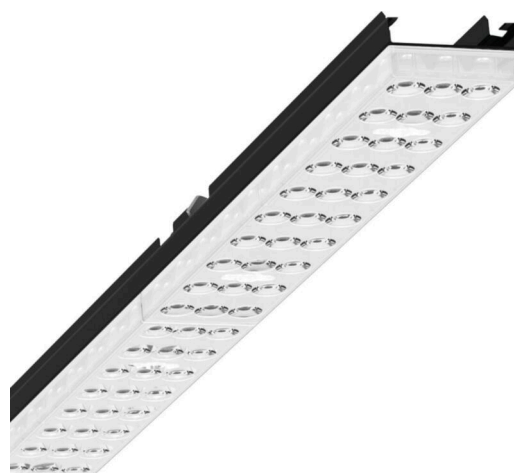

CARACTÉRISTIQUES

Numéro de commande	19410004034
Numéro EAN	4020863398799
Tarif des douanes	94051190
Marque de certification	IP 20, Classe d'isolation I, ENEC10 VDE, F, HACCP DIN10500/Food/IFS-pertinence liée à l'application/BRC, Intérieur, CE
Degré de résistance aux chocs IK	IK03 (-20°C bis 35°C)
Température ambiante	ta -20°C à 35°C
Durée de la garantie	5 Années
Programmes d'aide de l'État	BEG - subvention fédérale pour les bâtiments performants (valable uniquement pour l'Allemagne)

ÉLECTROTECHNIQUE

Ballast	Pilote électronique (1 pièce)
Puissance du système	53W
Tension secteur	230V/50Hz
Classe de efficacité énergétique/Source de lumière	D

ÉCLAIRAGISME

Équipement	LED, Rendu des couleurs/Température de couleur CRI ≥ 80 / 4000K
Tolérance de localisation chromatique (MacAdam)	3SDCM
Groupe de risque photobiologique (Luminaire)	RG1
Flux lumineux nominal	8196lm
Longévité des sources LED	50000h L80/B10 (Tq 35°C)
Efficacité lumineuse du luminaire	154lm/W
Angle de rayonnement	95° (C0) / 95° (C90)
UGR trans./long.	21.0 / 21.5

MÉCANIQUE

Couleur du boîtier	noir RAL 9005
Cotes (Long.xLarg.xH/DxH)	1531mm x 55mm x 33mm
Poids (net)	1.9kg
Type de montage	Montage sur système de rail support, Structure lumineuse

Dimensions

L	1531 mm	Longueur
B	55 mm	Largeur
H	33 mm	Hauteur

LIEN PROFOND

<https://www.regiolux.de/fr/article/19410004034>

Référence	LED 8000lm 840
ηLB	100 %
Φ ↓/↑	98 % / 2 %
UGR trans./long.	21.0 / 21.5